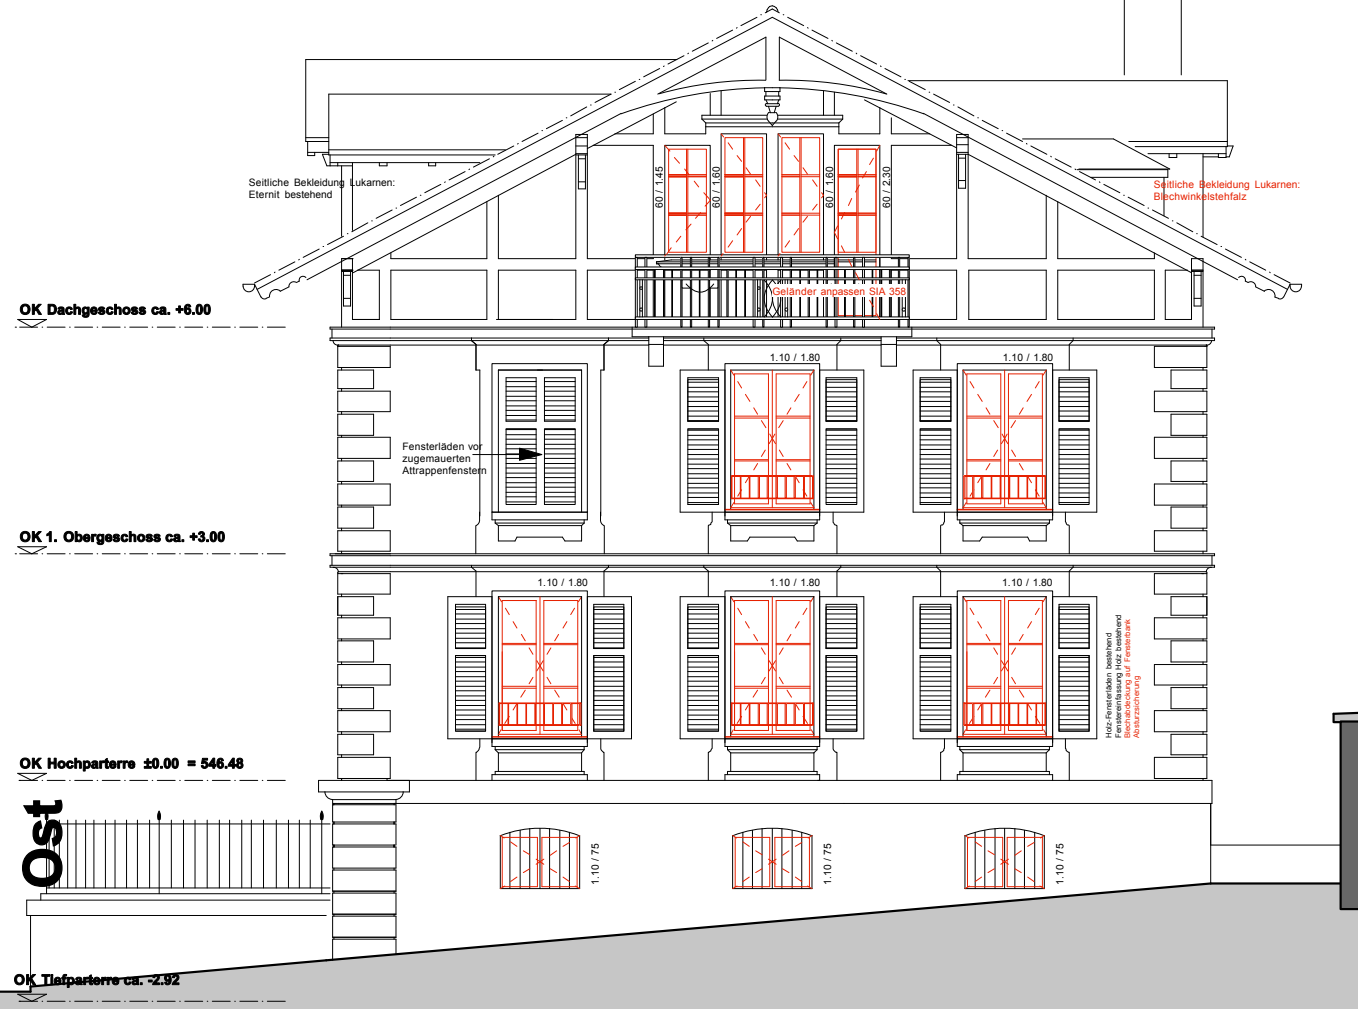

Nord

West

Sued

Ost

RWA = Rauchwärmeabzug
F = Festverglasung